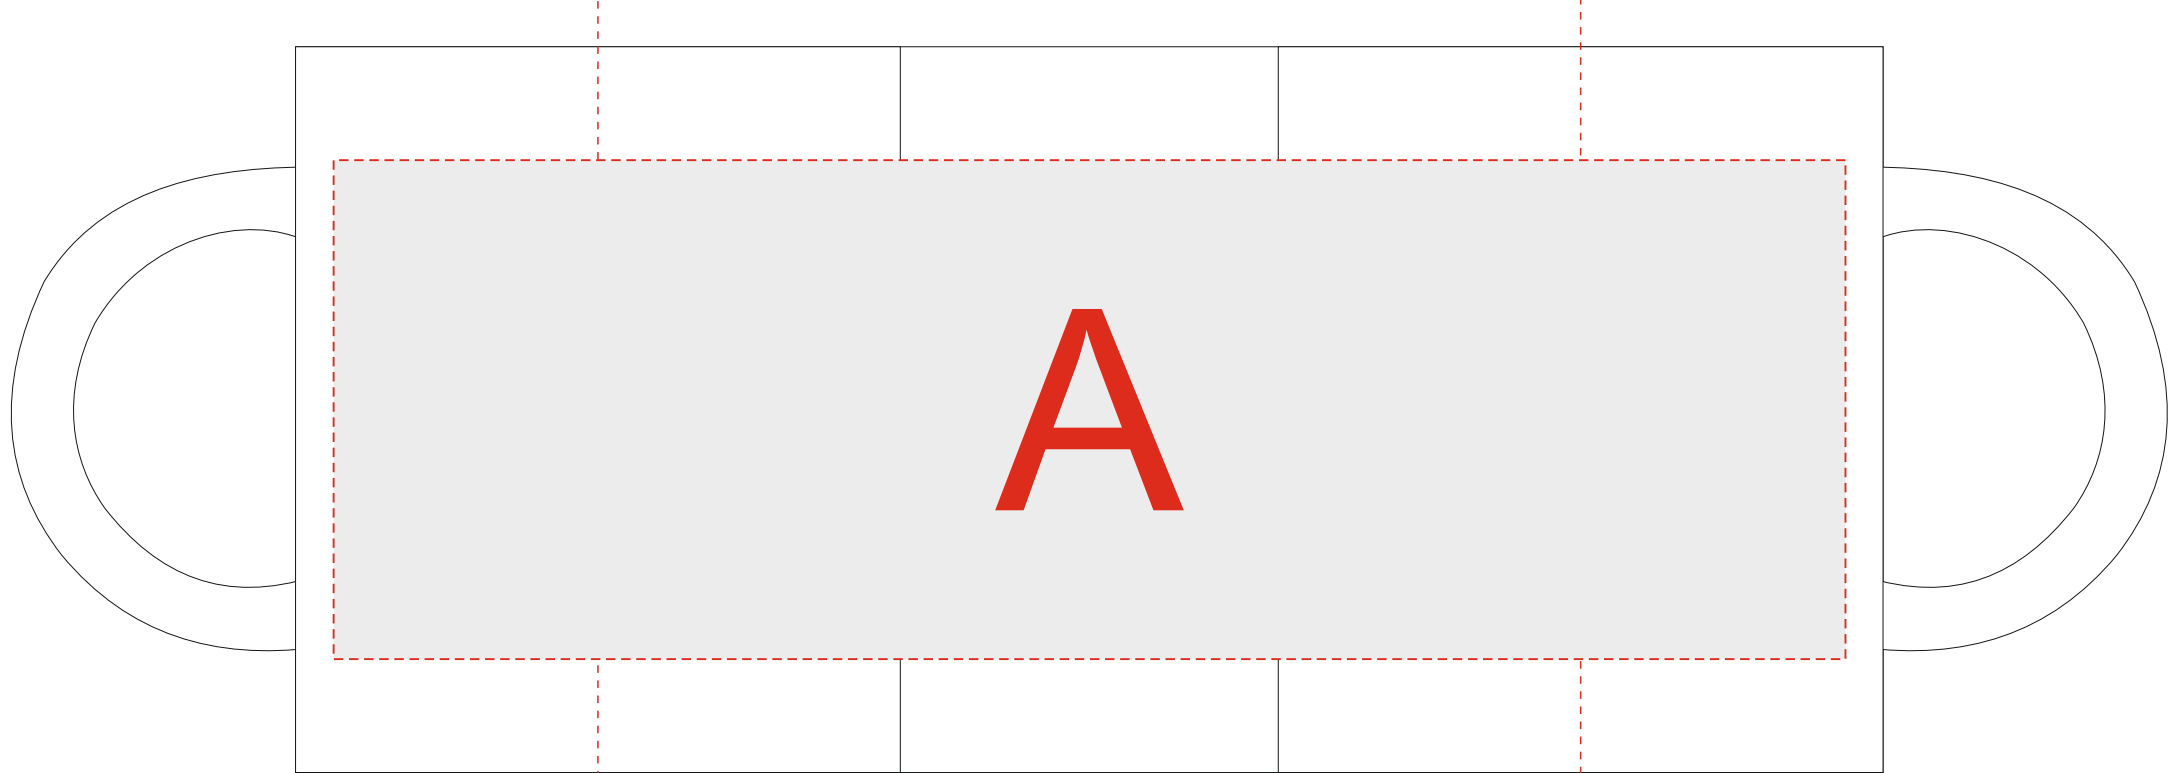

ручка слева

ручка справа

центр

центр

	Вид нанесения	Макс площадь (Ш*В)
	Сублимация	200x66мм